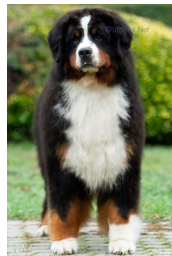

TULIPÁNOS BERNI XTRA BIGGUS DICKUS
MET.BSH.518/17 | 2016 - | BG#138974
HD-A ED-0