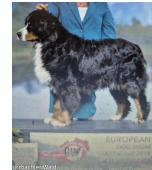

GCH JURA'S SUNSHINE ON MY SHOULDER V SUMMERS

DOB: Nov 3, 2023 - **Sex:** F **Reg#:** WS82142801 (AKC)
Owner: KIM MCINTYRE & STEVE MCINTYRE
Cert/Test: OFA/EL EYES CARD vWD DM
BG#219462

CH-HR CIB FICH JCH JCH JCH JCH LUX CH NL CH GEORGEIOUS MC. GRE
NHSB 2875813 | 2011 - 2022 | BG#87794
HD A ED-VRIJ

BALTHASAR VOM DURRBACHLER WALD
NHSB 2914511 | 2013 - | BG#110232
HD 120248 ED 42313

WONDERFUL ALLISON FAN'E LEGE MIDDEN
NHSB 2826235 | 2011 - | BG#88252

FICH MAGLÓD-FALVI X-MAN
MET 9293/08 | 2008 - 2012 | BG#77716
HD A/B ED 0/0