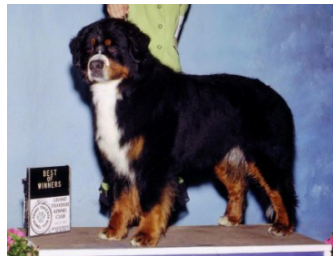

**GCH ALDERFER WHEREFORE ART THOU**

**DOB:** Feb 14, 2014 - Sep 1, 2022 **Sex:** M **Reg#:** WS46844502 (AKC)  
**Owner:** KATERINA CVIKLOVA & VIKTOR KREJCI  
**Cert/Test:** OFA/H-G OFA/EL EYES CARD vWD DM  
**BG#112345**

**CH FULL MOON'S J ELWOOD BARN**  
WR04673805 | 2001 - 2008 | BG#36975  
OFA/H-G OFA/EL CERF vWD

**CH GREAT LAKES DOCTOR STANLEY**  
WS05975002 | 2003 - | BG#22197  
OFA/H-G OFA/EL CERF CARD vWD

**CH HANSENNEN'S DIAMOND**  
WR00263401 | 2000 - | BG#36668  
GDC/H-E GDC/EL CERF CARD vWD