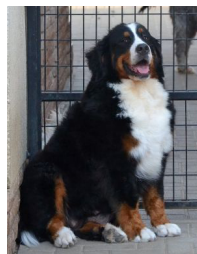

SIOMENTI-BERNI ANGELINA

JR71187 BPP | 2012 - | BG#119442

LABANC-VÖLGYI OLIMPIA

MET.BSH.9866/10 | 2009 - | BG#107944

DAM:
LABANC-VÖLGYI CANDY
JR71347 BPP | 2014 - | BG#166695